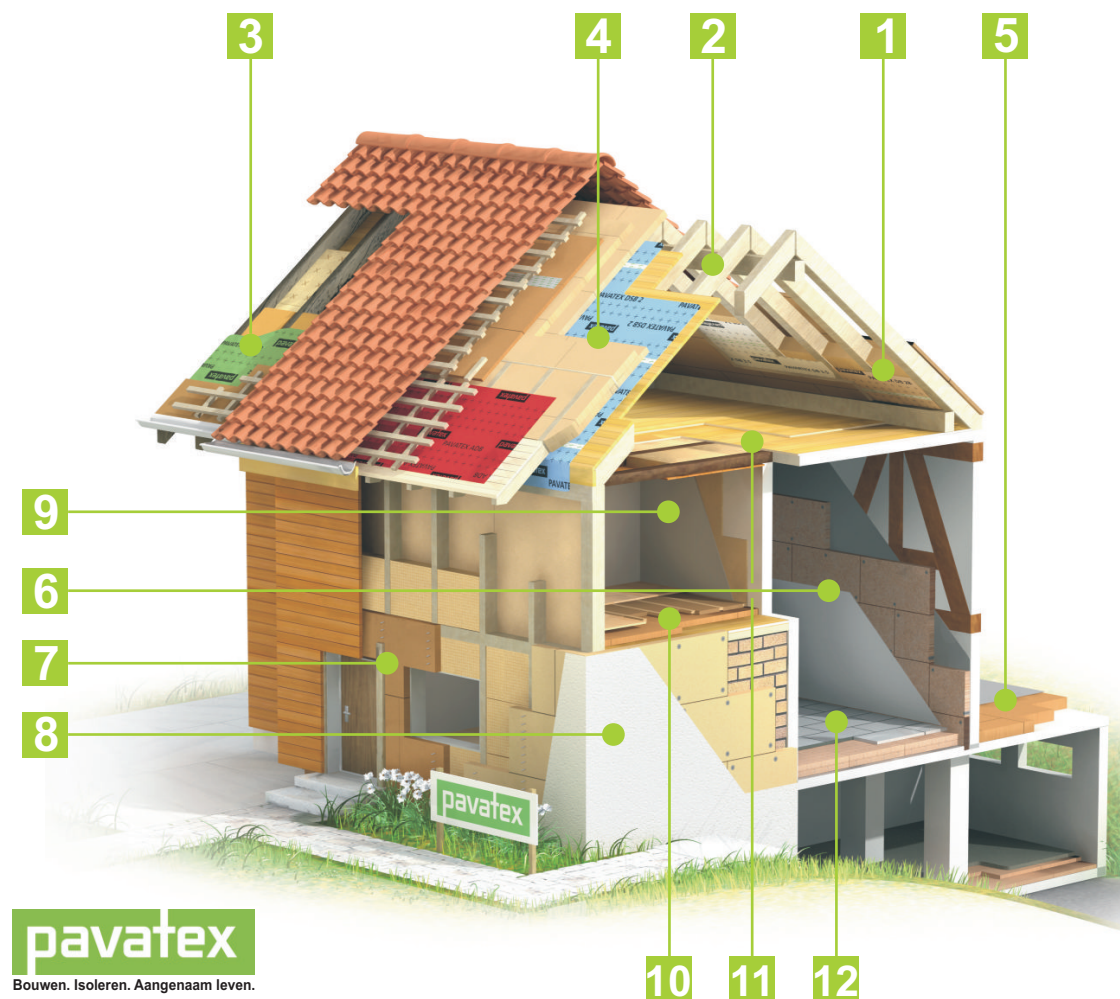

- 7 Buitenisolatie bij beluchte gevels**
Metselwerk of hout(skelet)bouw
PAVAFLEX (event. vulling tussen staanders)
ISOLAIR/PAVATHERM-PLUS/PAVATHERM COMBI

- 8 Buitengevelisolatie met stucwerk of steenstrips (BGI-systeem)**
Ideaal i.c.m. hout(skelet)bouw én metselwerk
PAVAFLEX (event. vulling tussen staanders)
DIFFUTHERM/DIFFUBOARD/PAVATHERM COMBI/PAVAWALL BLOC
Afwerking met gegarandeerd stucstelsel, bijv. TECHNOSTUC Naturewall

- 9 Lichtgewicht stucplaten (voor binnenafwerking)**
PAVAROOM of ISOLANT SONO

- 10 Vloerisolatie onder vloerplaten, parket of laminaat**
PAVATHERM PROFIL + VOEGENLAT/PAVASTEP/PAVAPOR/
ISOLANT SONO

- 11 Vloerisolatie tegen contactgeluid (bij verdiepingvloeren)**
PAVAFLEX (event. opvulling tussen vloerbalken)
PAVATHERM PROFIL + VOEGENLAT/PAVASTEP/PAVAPOR/
ISOLANT SONO

- 12 Vloerisolatie, drukbelastbaar (onder beton- of cementdekvloeren)**
PAVATEX RSP
PAVABOARD/ISOLANT SONO/PAVAPOR

DAK

GEVEL

VLOER

PAVATEX | isolatie systemen

pavatex
Bouwen. Isoleren. Aangenaam leven.

Verkoop voor Nederland en Luxemburg via geselecteerde dealers.